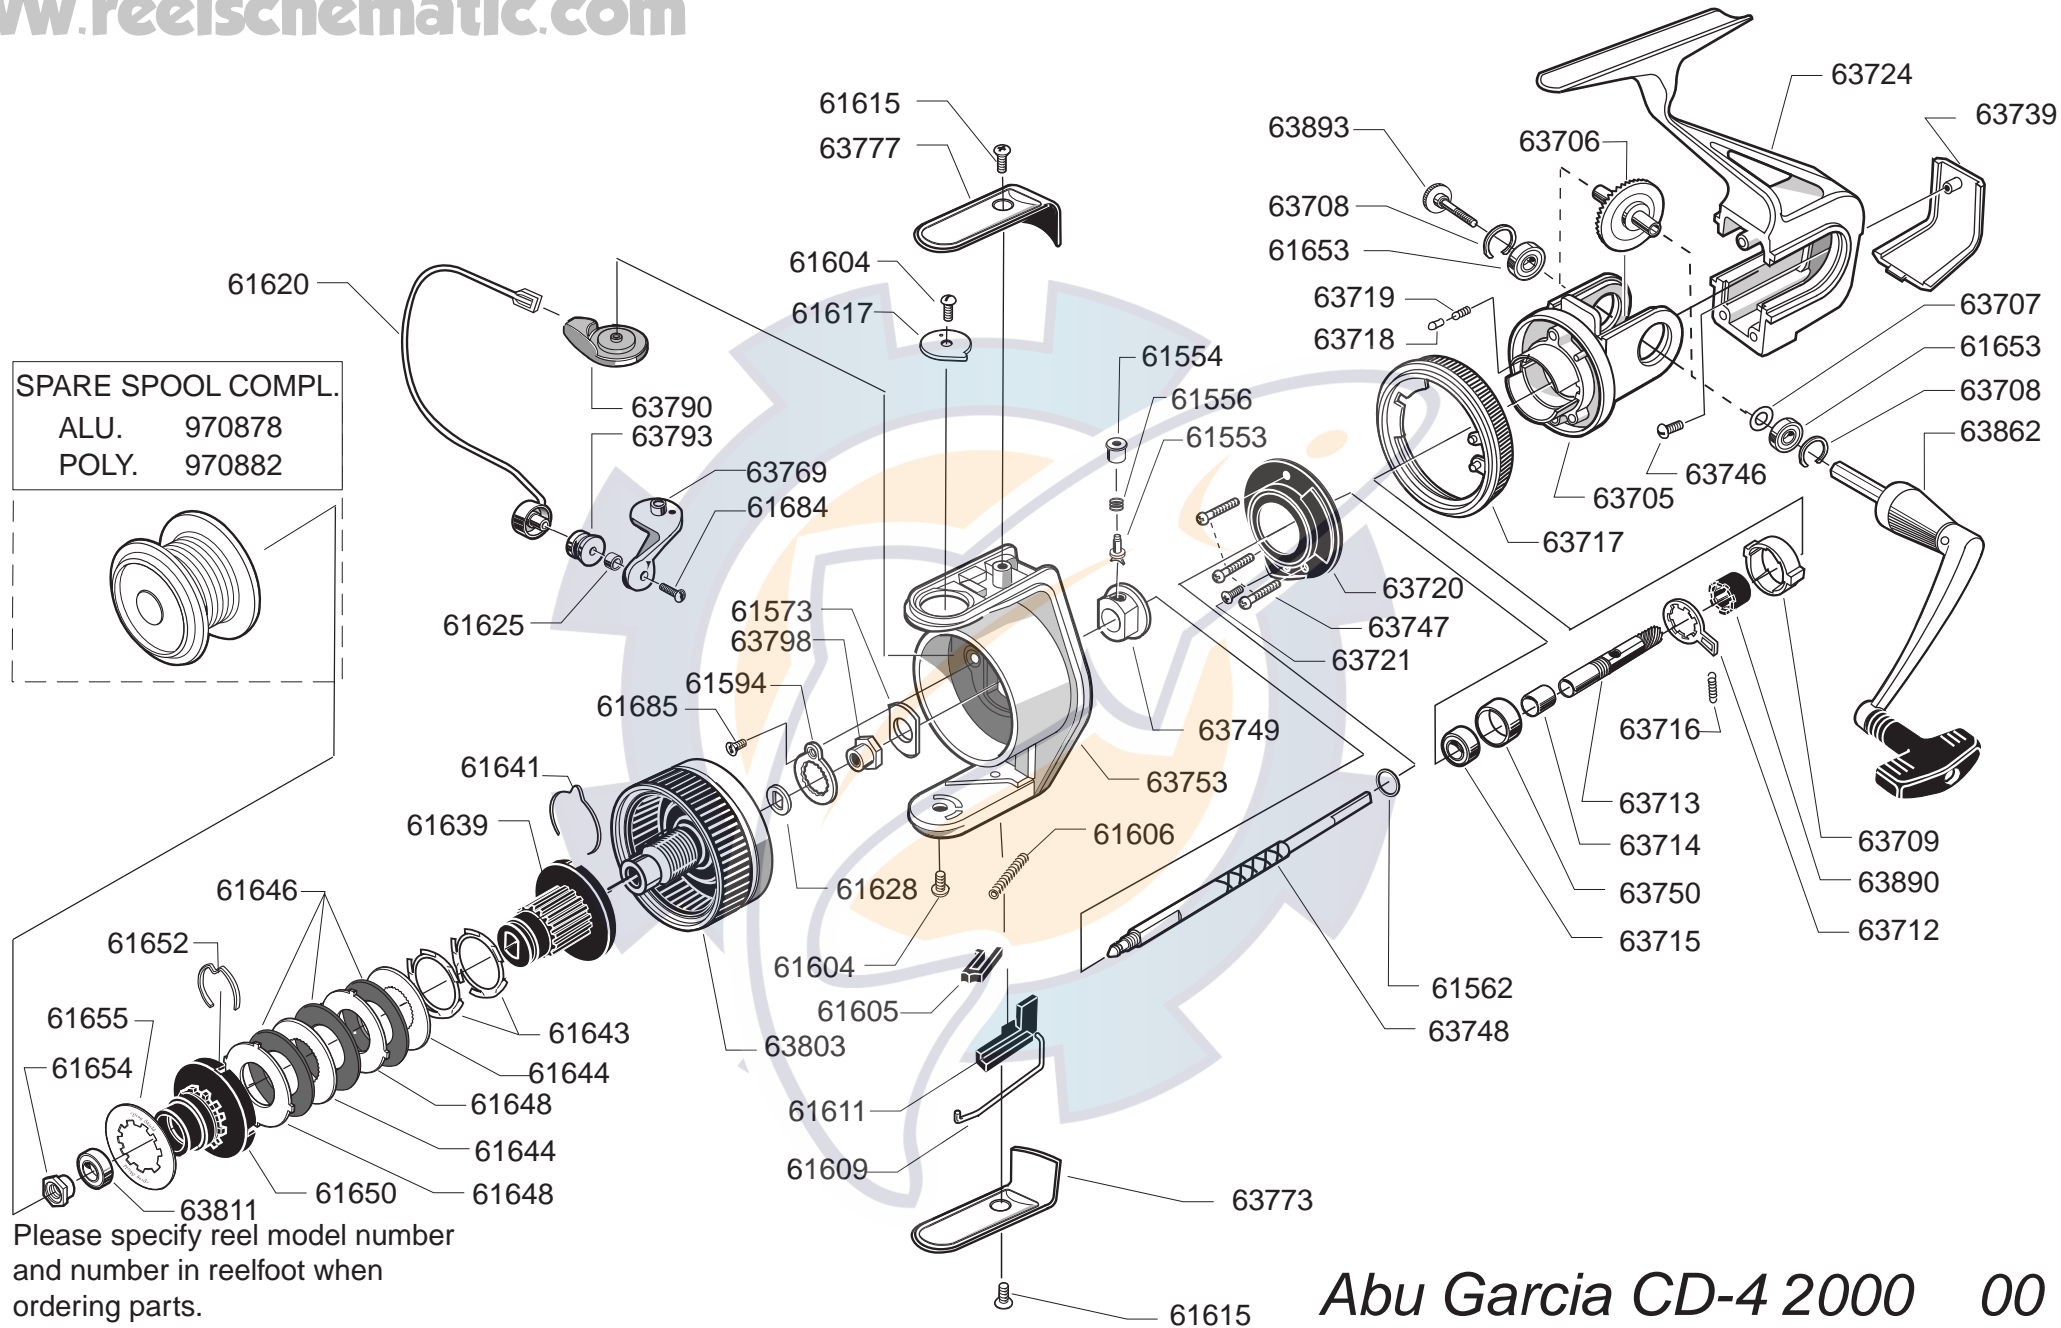

SPARE SPOOL COMPL.  
 ALU. 970878  
 POLY. 970882

Please specify reel model number and number in reelfoot when ordering parts.

Vid beställning av reservdelar bör alltid rulltyp och nummerbeteckning under rullfoten uppges.

Abu Garcia CD-4 2000 00